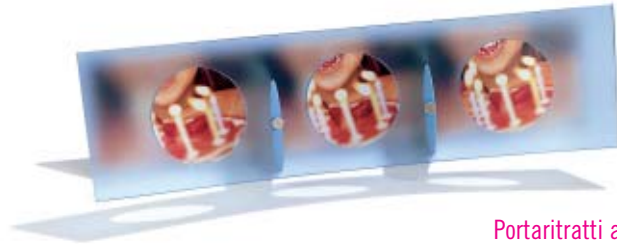

Portaritratti

Design: Calvi, Merlini, Moya

Portaritratti a 2 o 3 immagini 10x15, in alluminio verniciato con frontale metacrilato colorato o alluminio lucido.

Colori: Blu trasparente, Bianco trasparente, Alluminio

Photo frame for two or three 10x15 photos in painted aluminium with metacrylate front panel or shiny aluminium.

Colours: Transparent blue, Transparent white, Aluminium